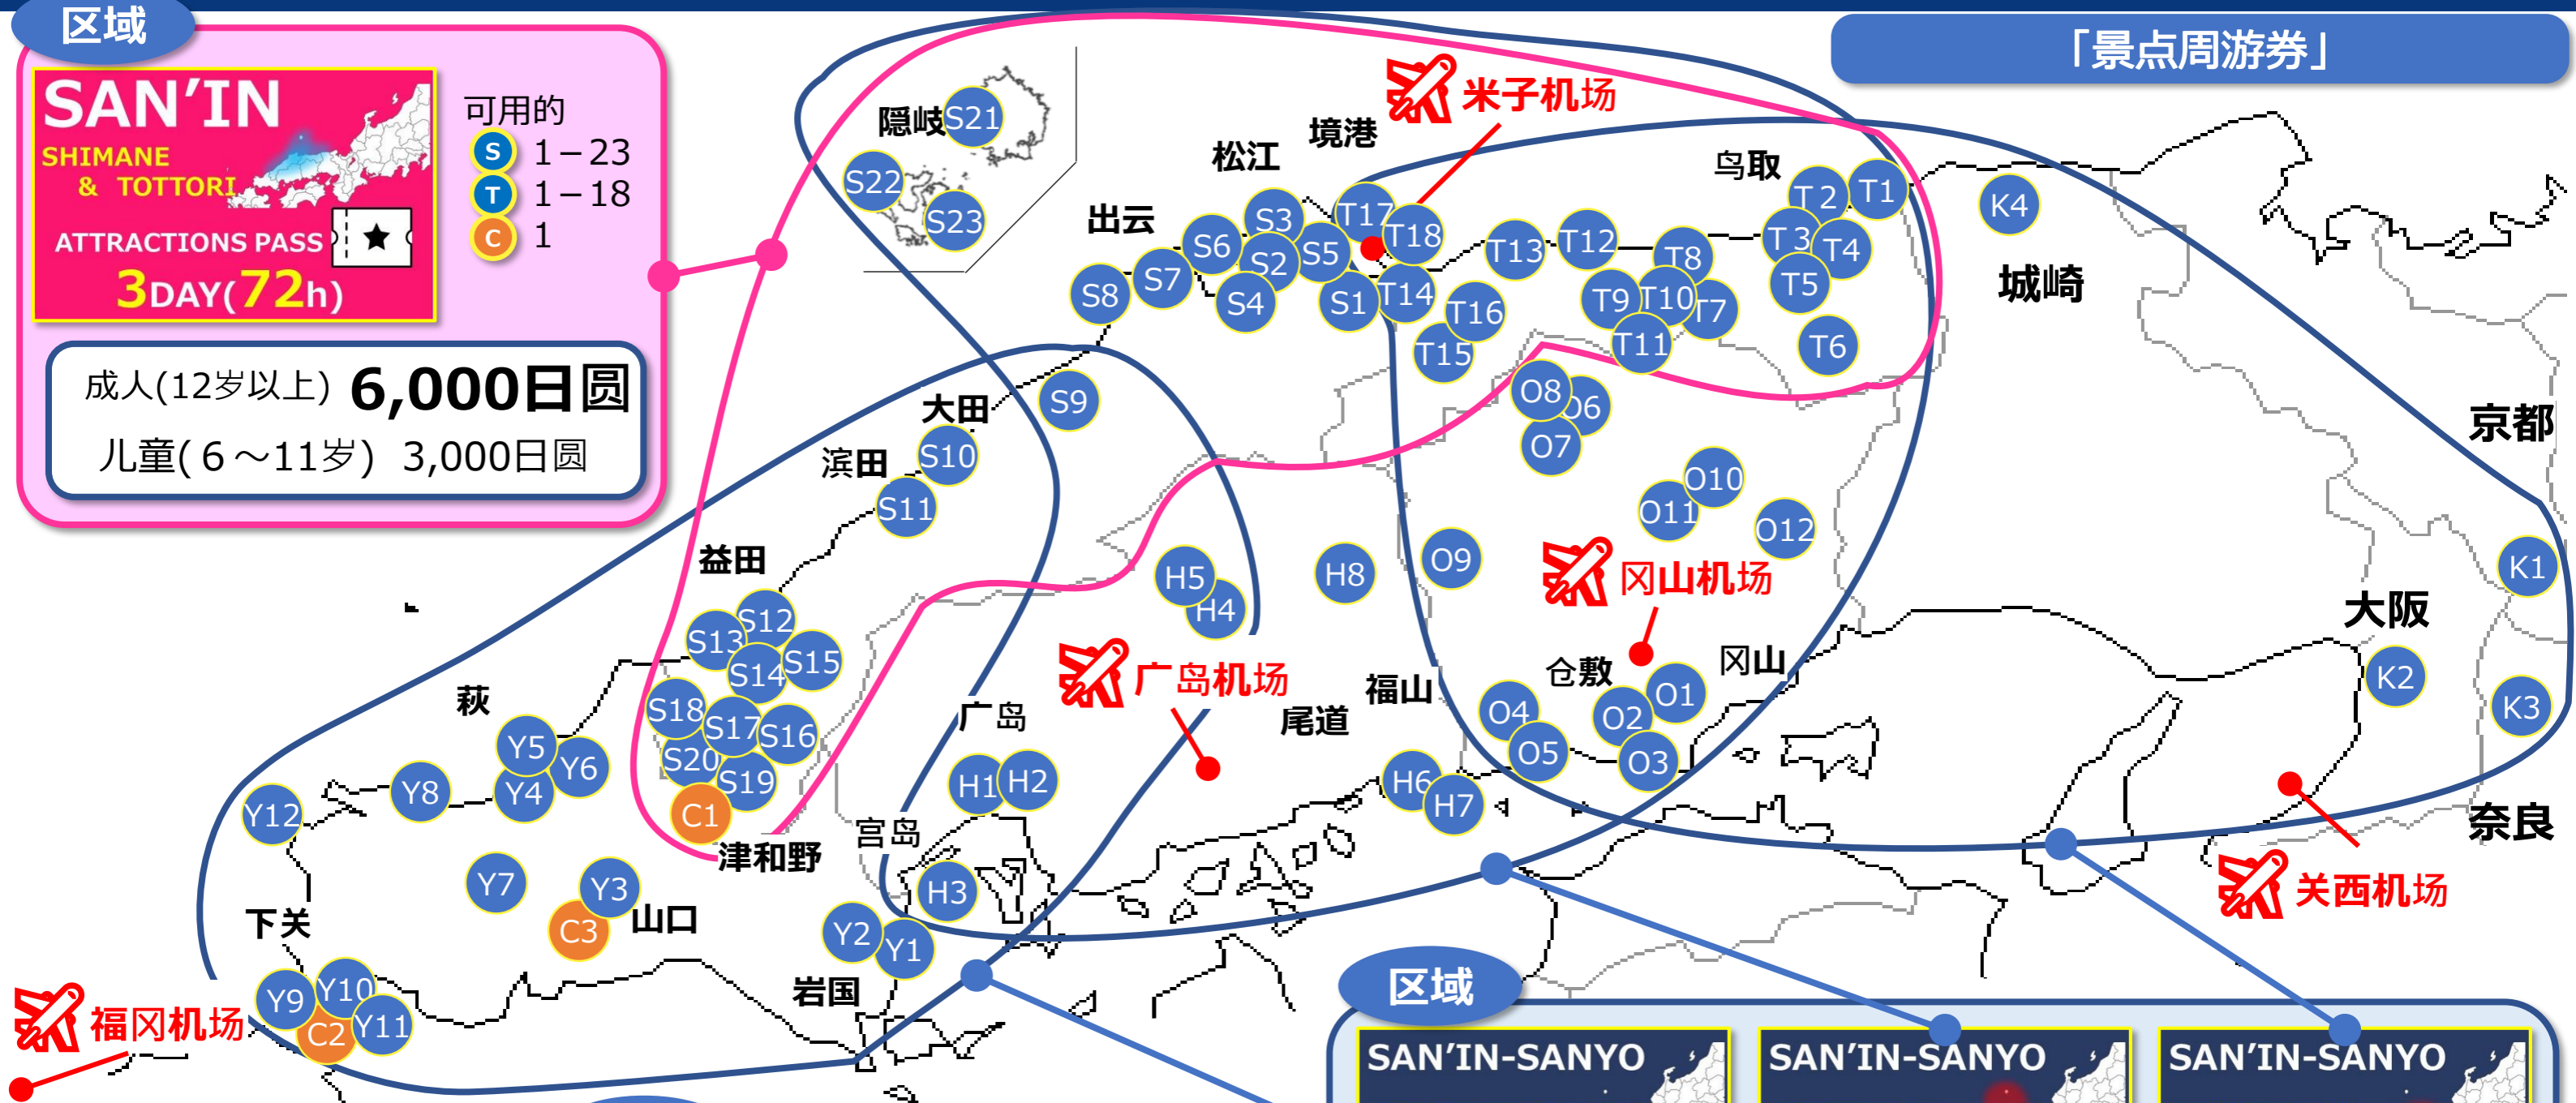

区域

- 可用的
- S 1-23
 - T 1-18
 - C 1

成人(12岁以上) **6,000日元**
 儿童(6~11岁) 3,000日元

「景点周游券」

区域

- 可用的
- S 9-20
 - H 1-5
 - Y 1-12
 - C 1-3

- 可用的
- O 1-12
 - T 1-18
 - S 1-9, 21-23
 - H 1-8

- 可用的
- K 1-4
 - O 1-12
 - T 1-18

成人(12岁以上) **6,000日元** 儿童(6~11岁) 3,000日元

全部

全部可用

成人(12岁以上) **12,000日元**
 儿童(6~11岁) 6,000日元

成人(12岁以上) **16,000日元**
 儿童(6~11岁) 8,000日元

全部可用

JR-WEST RAIL PASS附带的超值景点周游券也发售(3天、5天)